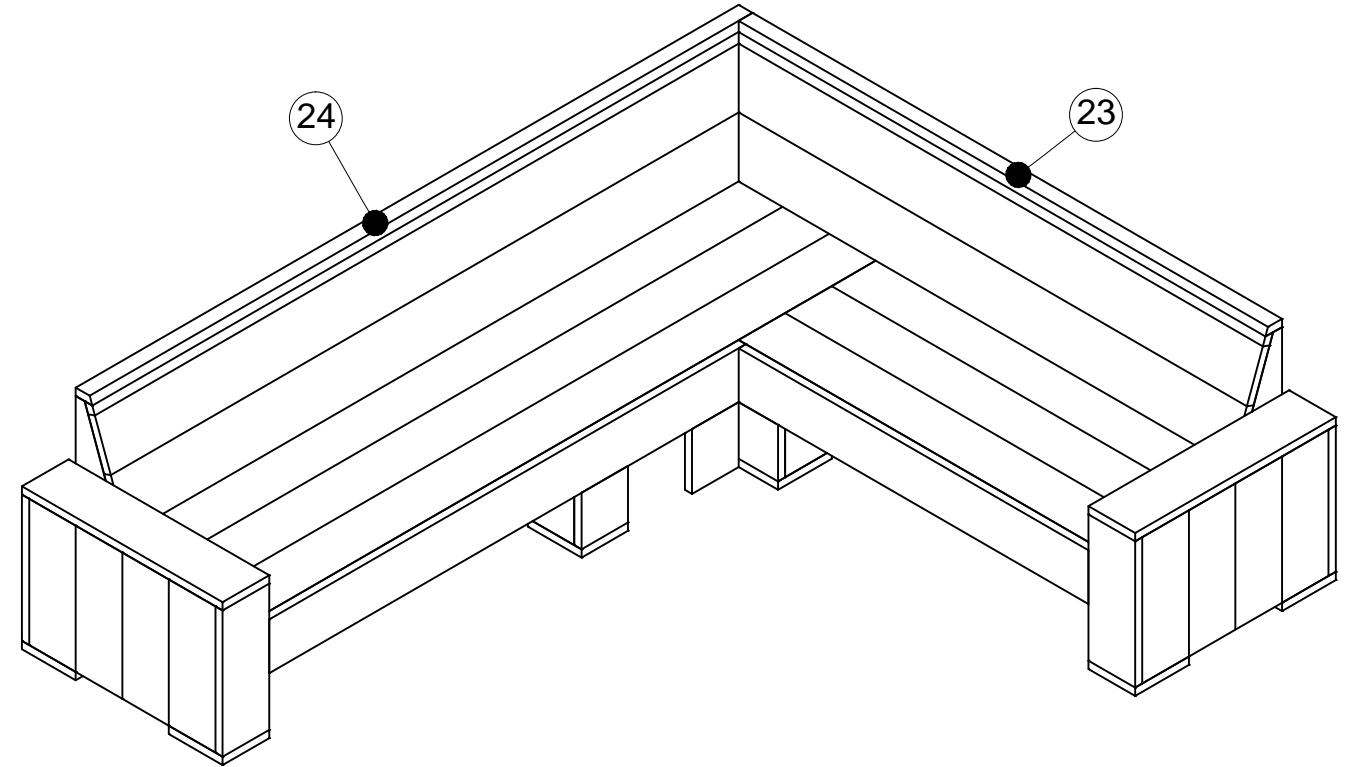

AB

EF

IJK

GH

CD

Gezeichnet von	Fredsbauleitungen.de	7 Von 9
Ecke Sofa-Typ SB		A3

Gezeichnet von Fredsbauanleitungen.de	8 Von 9
Ecke Sofa-Typ SB	A3

Größe	Länge	Artikel	Anzahl der	Material	Dicke	Breite	Länge
Links	2800	1	23	Douglasie	30	195	530
Rechts	2600	2	8	Douglasie	30	195	225
Größe	Länge	3	5	Douglasie	30	195	435
(a)	466,7	4	5	Douglasie	30	195	530
(b)	532	5	1	Douglasie	30	195	840
(c)	2306	6	18	Douglasie	30	195	370
(d)	2291,4	7	2	Douglasie	30	195	205
(e)	2228,4	8	1	Douglasie	30	135	585
(f)	601,7	9	1	Douglasie	30	195	235
(g)	2800	10	1	Douglasie	30	135	585
(h)	1300	11	1	Douglasie	30	135	530
(i)	2600	12	1	Douglasie	30	195	810
		13	1	Douglasie	30	165	585
		14	3	Douglasie	30	195	2440
		15	3	Douglasie	30	195	1595
		16	1	Douglasie	30	195	2228,4
		17	1	Douglasie	30	195	2291,4
		18	1	Douglasie	30	43	2306
		19	2	Douglasie	30	43	2575
		20	1	Douglasie	30	195	2575
		21	1	Douglasie	30	195	1795
		22	1	Douglasie	30	195	1565
		23	1	Douglasie	30	70	2317
		24	1	Douglasie	30	70	2575
		25	4	Douglasie	30	60	780
		26	1	Douglasie	30	60	90
		27	1	Douglasie	30	60	225
		28	1	Douglasie	30	60	170
		29	5	Douglasie	30	60	585
		30	5	Douglasie	30	60	460
		31	18	Douglasie	30	30	780
		32	2	Douglasie	30	30	470
Edelstahl schrauben 5x50 (Löcher für Bohren)							