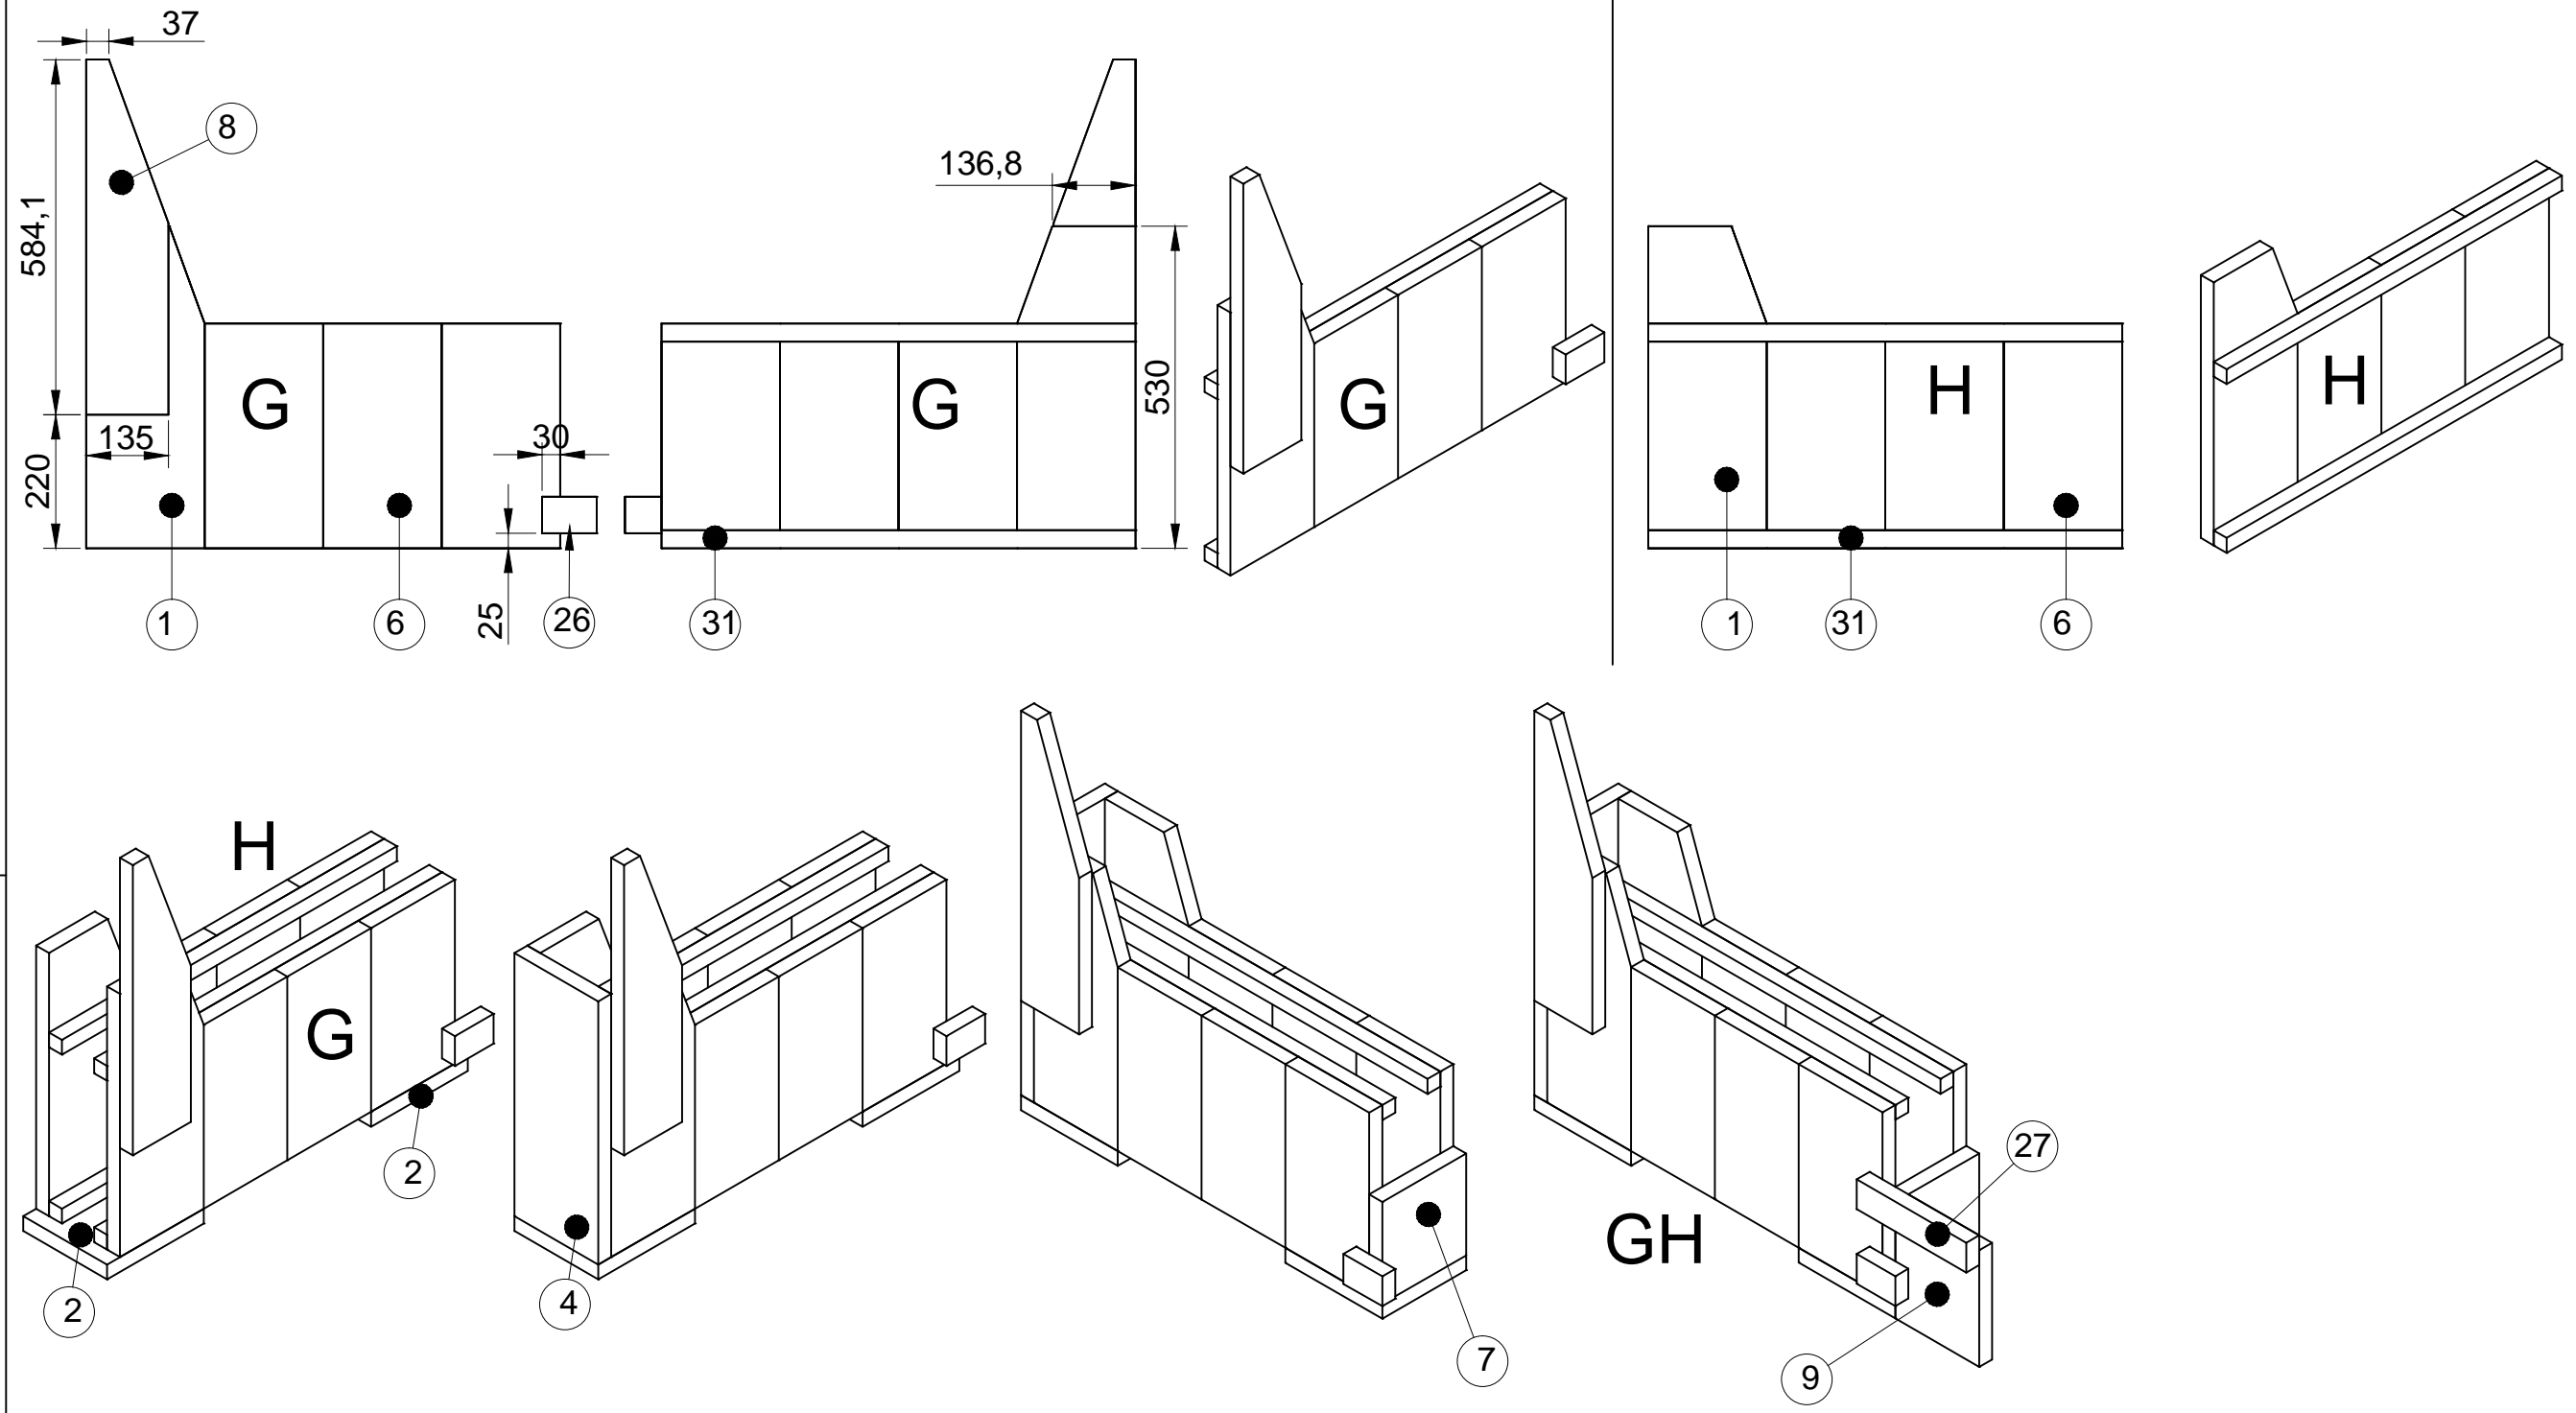

Gezeichnet von	Fredsbauleitungen.de	2 Von 9
Ecke Sofa-Typ SB		A3

Gezeichnet von	Fredsbauleitungen.de	3 Von 9
Ecke Sofa-Typ SB		A3

Gezeichnet von	Fredsbauleitungen.de	4 Von 9
Ecke Sofa-Typ SB		A3

Gezeichnet von	Fredsbauleitungen.de	5 Von 9
Ecke Sofa-Typ SB		A3

Detail 1

N

Gezeichnet von Fredsbauanleitungen.de

6 Von 9

Ecke Sofa-Typ SB

A3

Detail 2

O

AB

EF

IJK

GH

CD

Gezeichnet von	Fredsbauleitungen.de	7 Von 9
Ecke Sofa-Typ SB		A3

Gezeichnet von Fredsbauanleitungen.de	8 Von 9
Ecke Sofa-Typ SB	A3

Größe	Länge	Artikel	Anzahl der	Material	Dicke	Breite	Länge
Links	2800	1	23	Douglasie	30	195	530
Rechts	2600	2	8	Douglasie	30	195	225
Größe	Länge	3	5	Douglasie	30	195	435
(a)	466,7	4	5	Douglasie	30	195	530
(b)	532	5	1	Douglasie	30	195	840
(c)	2306	6	18	Douglasie	30	195	370
(d)	2291,4	7	2	Douglasie	30	195	205
(e)	2228,4	8	1	Douglasie	30	135	585
(f)	601,7	9	1	Douglasie	30	195	235
(g)	2800	10	1	Douglasie	30	135	585
(h)	1300	11	1	Douglasie	30	135	530
(i)	2600	12	1	Douglasie	30	195	810
		13	1	Douglasie	30	165	585
		14	3	Douglasie	30	195	2440
		15	3	Douglasie	30	195	1595
		16	1	Douglasie	30	195	2228,4
		17	1	Douglasie	30	195	2291,4
		18	1	Douglasie	30	43	2306
		19	2	Douglasie	30	43	2575
		20	1	Douglasie	30	195	2575
		21	1	Douglasie	30	195	1795
		22	1	Douglasie	30	195	1565
		23	1	Douglasie	30	70	2317
		24	1	Douglasie	30	70	2575
		25	4	Douglasie	30	60	780
		26	1	Douglasie	30	60	90
		27	1	Douglasie	30	60	225
		28	1	Douglasie	30	60	170
		29	5	Douglasie	30	60	585
		30	5	Douglasie	30	60	460
		31	18	Douglasie	30	30	780
		32	2	Douglasie	30	30	470
Edelstahl schrauben 5x50 (Löcher für Bohren)							

Gezeichnet von	Fredsbauleitungen.de	9 Von 9
Ecke Sofa-Typ SB		A3