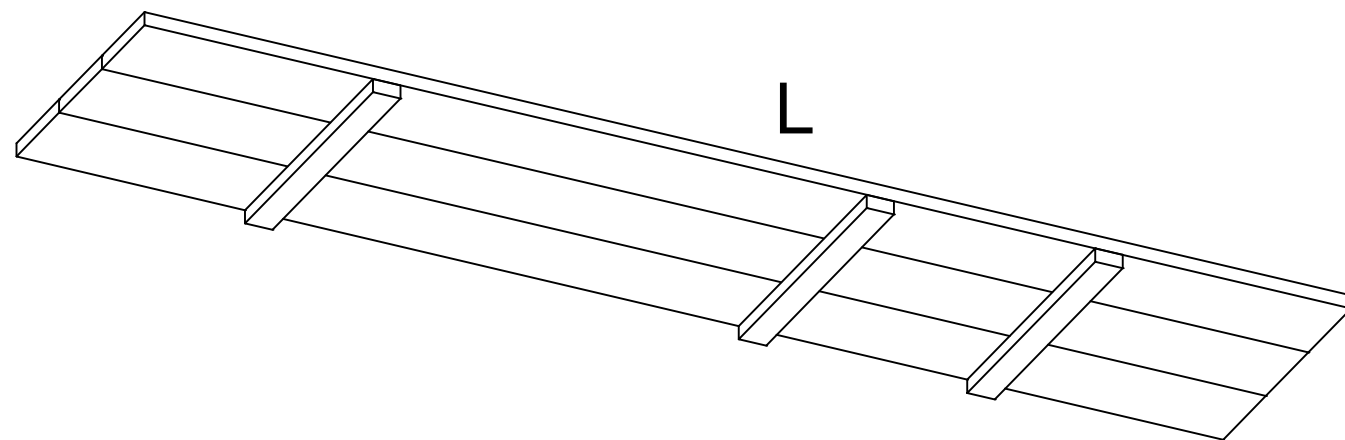

Gezeichnet von	Fredsbauleitungen.de	2 Von 9
Ecke Sofa-Typ SB		A3

Gezeichnet von	Fredsbauleitungen.de	3 Von 9
Ecke Sofa-Typ SB		A3

Gezeichnet von	Fredsbauleitungen.de	4 Von 9
Ecke Sofa-Typ SB		A3

Gezeichnet von	Fredsbauleitungen.de	5 Von 9
Ecke Sofa-Typ SB		A3

Detail 1

N

Gezeichnet von Fredsbauanleitungen.de

6 Von 9

Ecke Sofa-Typ SB

A3

Detail 2

O

AB

EF

IJK

GH

CD

Gezeichnet von	Fredsbauleitungen.de	7 Von 9
Ecke Sofa-Typ SB		A3

Gezeichnet von Fredsbauanleitungen.de	8 Von 9
Ecke Sofa-Typ SB	A3

Größe	Länge	Artikel	Anzahl der	Material	Dicke	Breite	Länge
Links	2800	1	23	Douglasie	30	195	530
Rechts	2600	2	8	Douglasie	30	195	225
Größe	Länge	3	5	Douglasie	30	195	435
(a)	466,7	4	5	Douglasie	30	195	530
(b)	532	5	1	Douglasie	30	195	840
(c)	2306	6	18	Douglasie	30	195	370
(d)	2291,4	7	2	Douglasie	30	195	205
(e)	2228,4	8	1	Douglasie	30	135	585
(f)	601,7	9	1	Douglasie	30	195	235
(g)	2800	10	1	Douglasie	30	135	585
(h)	1300	11	1	Douglasie	30	135	530
(i)	2600	12	1	Douglasie	30	195	810
		13	1	Douglasie	30	165	585
		14	3	Douglasie	30	195	2440
		15	3	Douglasie	30	195	1595
		16	1	Douglasie	30	195	2228,4
		17	1	Douglasie	30	195	2291,4
		18	1	Douglasie	30	43	2306
		19	2	Douglasie	30	43	2575
		20	1	Douglasie	30	195	2575
		21	1	Douglasie	30	195	1795
		22	1	Douglasie	30	195	1565
		23	1	Douglasie	30	70	2317
		24	1	Douglasie	30	70	2575
		25	4	Douglasie	30	60	780
		26	1	Douglasie	30	60	90
		27	1	Douglasie	30	60	225
		28	1	Douglasie	30	60	170
		29	5	Douglasie	30	60	585
		30	5	Douglasie	30	60	460
		31	18	Douglasie	30	30	780
		32	2	Douglasie	30	30	470
Edelstahl schrauben 5x50 (Löcher für Bohren)							

Gezeichnet von	Fredsbauleitungen.de	9 Von 9
Ecke Sofa-Typ SB		A3