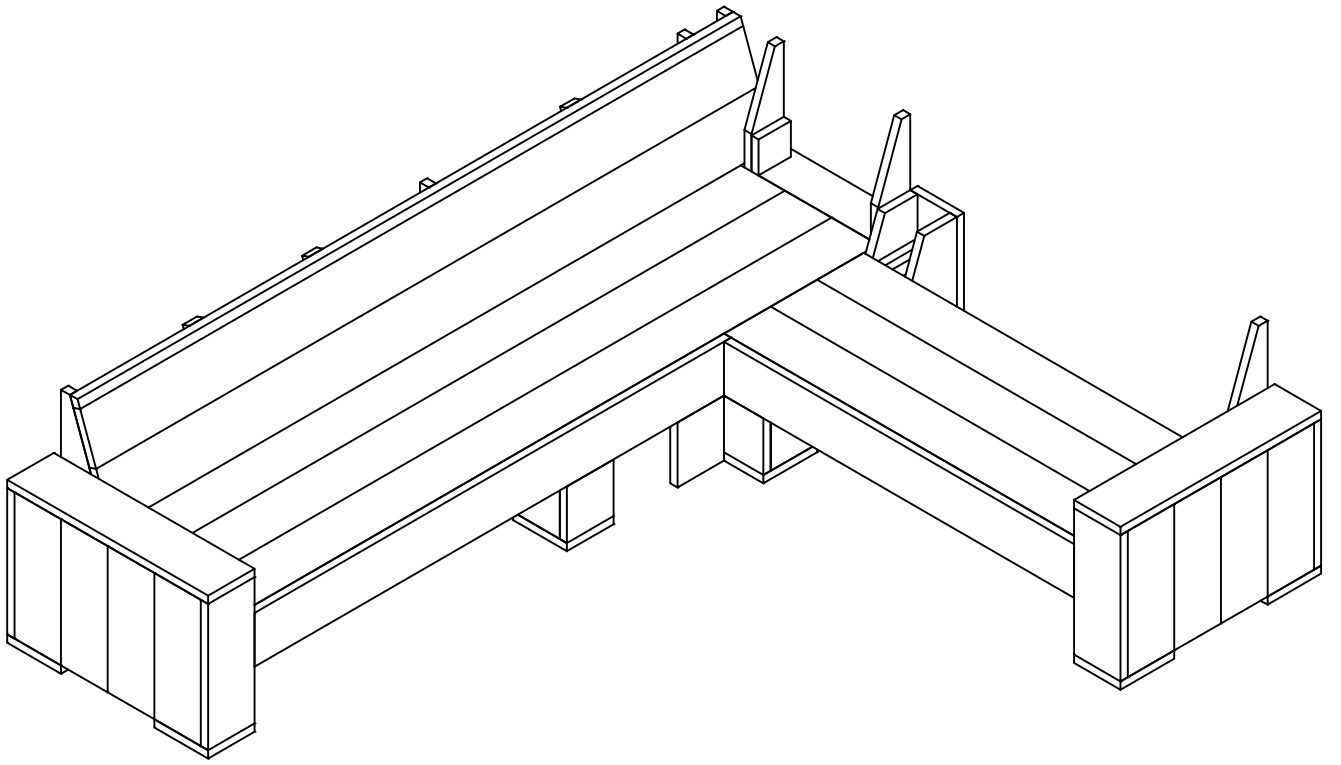

AB

EF

IJK

GH

CD

Gezeichnet von	Fredsbauleitungen.de	7 Von 9
Ecke Sofa-Typ SB		A3

Gezeichnet von Fredsbauanleitungen.de	8 Von 9
Ecke Sofa-Typ SB	A3

Größe	Länge	Artikel	Anzahl der	Material	Dicke	Breite	Länge
Links	2800	1	23	Douglasie	30	195	530
Rechts	2600	2	8	Douglasie	30	195	225
Größe	Länge	3	5	Douglasie	30	195	435
(a)	466,7	4	5	Douglasie	30	195	530
(b)	532	5	1	Douglasie	30	195	840
(c)	2306	6	18	Douglasie	30	195	370
(d)	2291,4	7	2	Douglasie	30	195	205
(e)	2228,4	8	1	Douglasie	30	135	585
(f)	601,7	9	1	Douglasie	30	195	235
(g)	2800	10	1	Douglasie	30	135	585
(h)	1300	11	1	Douglasie	30	135	530
(i)	2600	12	1	Douglasie	30	195	810
		13	1	Douglasie	30	165	585
		14	3	Douglasie	30	195	2440
		15	3	Douglasie	30	195	1595
		16	1	Douglasie	30	195	2228,4
		17	1	Douglasie	30	195	2291,4
		18	1	Douglasie	30	43	2306
		19	2	Douglasie	30	43	2575
		20	1	Douglasie	30	195	2575
		21	1	Douglasie	30	195	1795
		22	1	Douglasie	30	195	1565
		23	1	Douglasie	30	70	2317
		24	1	Douglasie	30	70	2575
		25	4	Douglasie	30	60	780
		26	1	Douglasie	30	60	90
		27	1	Douglasie	30	60	225
		28	1	Douglasie	30	60	170
		29	5	Douglasie	30	60	585
		30	5	Douglasie	30	60	460
		31	18	Douglasie	30	30	780
		32	2	Douglasie	30	30	470
Edelstahl schrauben 5x50 (Löcher für Bohren)							

Gezeichnet von	Fredsbauleitungen.de	9 Von 9
Ecke Sofa-Typ SB		A3