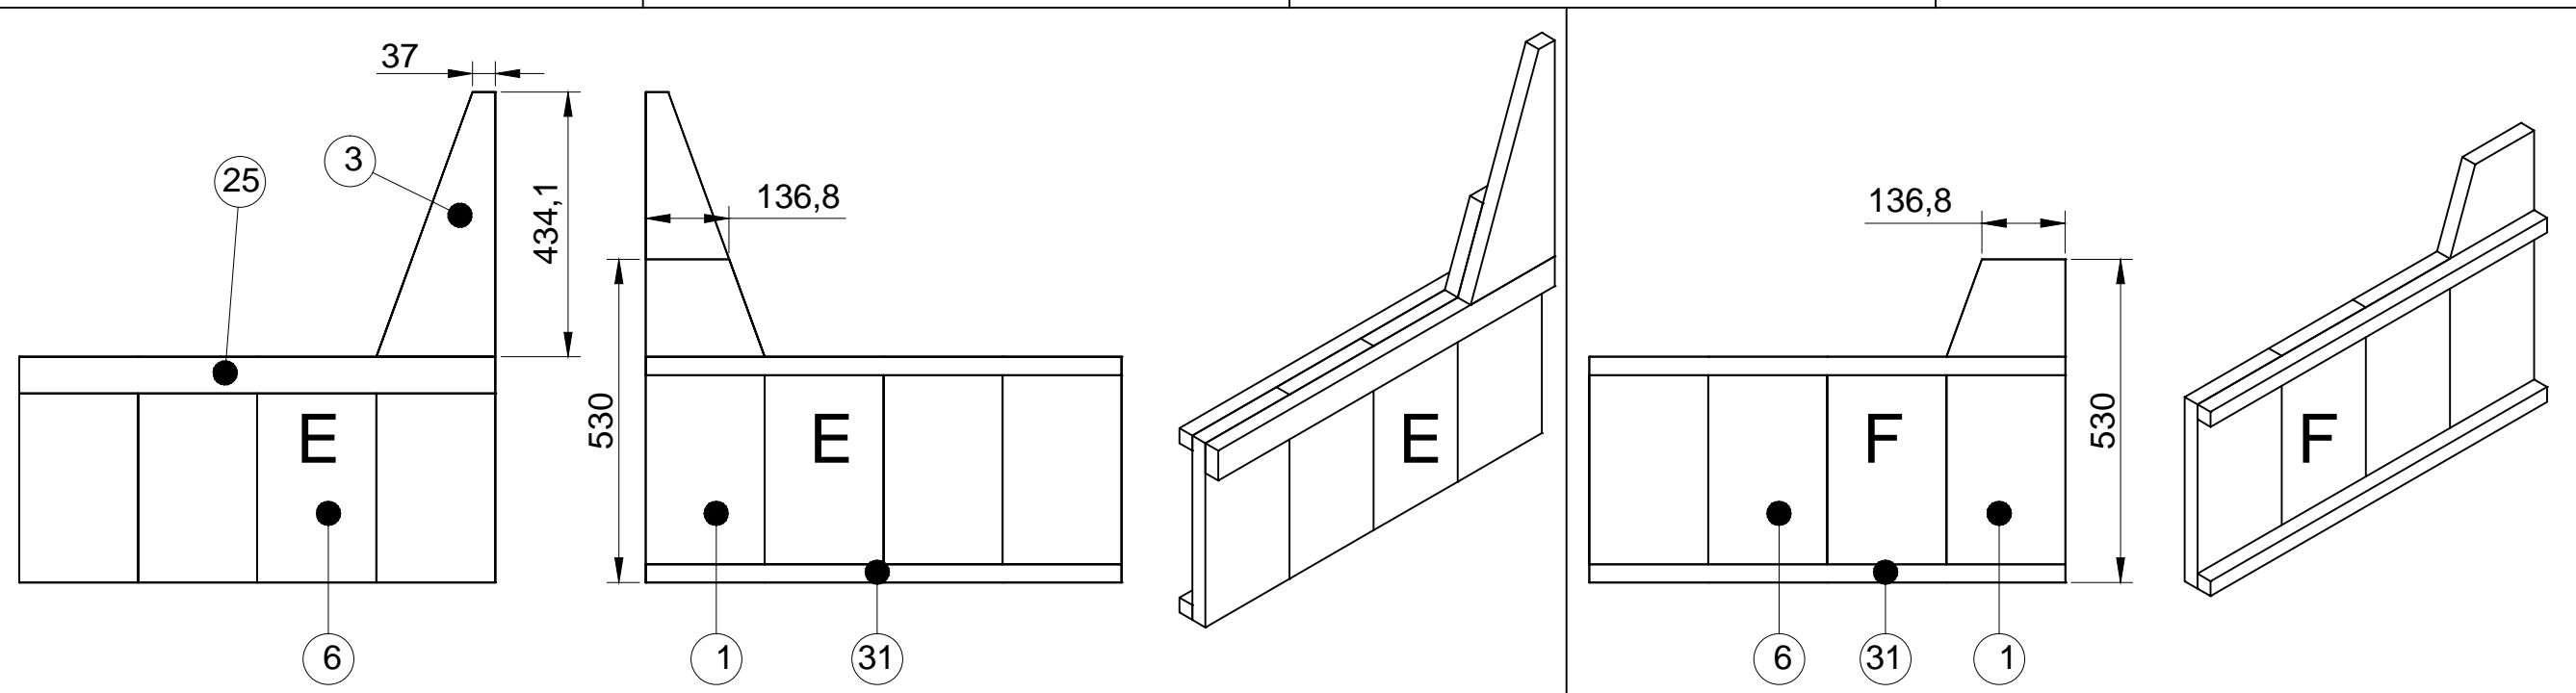

Gezeichnet von	Fredsbauleitungen.de	2 Von 9
Ecke Sofa-Typ SB		A3

Gezeichnet von	Fredsbauleitungen.de	3 Von 9
Ecke Sofa-Typ SB		A3

Gezeichnet von	Fredsbauleitungen.de	4 Von 9
Ecke Sofa-Typ SB		A3

Gezeichnet von	Fredsbauleitungen.de	5 Von 9
Ecke Sofa-Typ SB		A3

Detail 1

N

Gezeichnet von Fredsbauanleitungen.de

6 Von 9

Ecke Sofa-Typ SB

A3

Detail 2

O

AB

EF

IJK

GH

CD

Gezeichnet von	Fredsbauleitungen.de	7 Von 9
Ecke Sofa-Typ SB		A3

Gezeichnet von Fredsbauanleitungen.de	8 Von 9
Ecke Sofa-Typ SB	A3

Größe	Länge	Artikel	Anzahl der	Material	Dicke	Breite	Länge
Links	2800	1	23	Douglasie	30	195	530
Rechts	2600	2	8	Douglasie	30	195	225
Größe	Länge	3	5	Douglasie	30	195	435
(a)	466,7	4	5	Douglasie	30	195	530
(b)	532	5	1	Douglasie	30	195	840
(c)	2306	6	18	Douglasie	30	195	370
(d)	2291,4	7	2	Douglasie	30	195	205
(e)	2228,4	8	1	Douglasie	30	135	585
(f)	601,7	9	1	Douglasie	30	195	235
(g)	2800	10	1	Douglasie	30	135	585
(h)	1300	11	1	Douglasie	30	135	530
(i)	2600	12	1	Douglasie	30	195	810
		13	1	Douglasie	30	165	585
		14	3	Douglasie	30	195	2440
		15	3	Douglasie	30	195	1595
		16	1	Douglasie	30	195	2228,4
		17	1	Douglasie	30	195	2291,4
		18	1	Douglasie	30	43	2306
		19	2	Douglasie	30	43	2575
		20	1	Douglasie	30	195	2575
		21	1	Douglasie	30	195	1795
		22	1	Douglasie	30	195	1565
		23	1	Douglasie	30	70	2317
		24	1	Douglasie	30	70	2575
		25	4	Douglasie	30	60	780
		26	1	Douglasie	30	60	90
		27	1	Douglasie	30	60	225
		28	1	Douglasie	30	60	170
		29	5	Douglasie	30	60	585
		30	5	Douglasie	30	60	460
		31	18	Douglasie	30	30	780
		32	2	Douglasie	30	30	470
Edelstahl schrauben 5x50 (Löcher für Bohren)							

Gezeichnet von	Fredsbauleitungen.de	9 Von 9
Ecke Sofa-Typ SB		A3