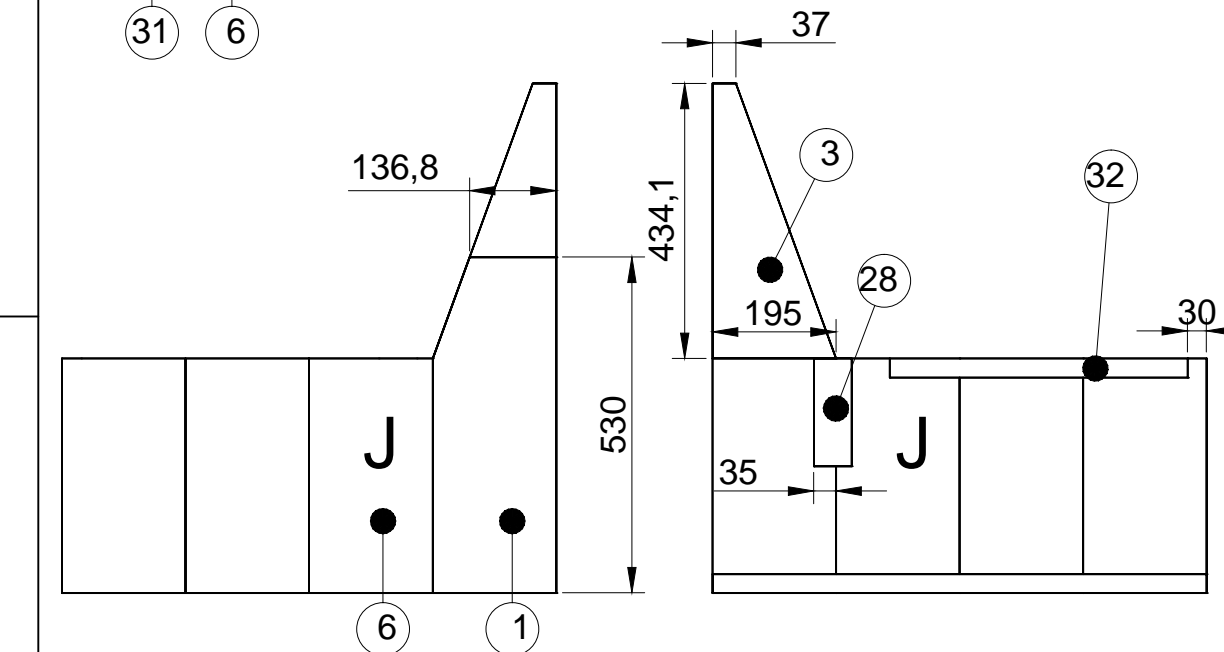

Gezeichnet von	Fredsbauleitungen.de	2 Von 9
Ecke Sofa-Typ SB		A3

Gezeichnet von	Fredsbauleitungen.de	3 Von 9
Ecke Sofa-Typ SB		A3

Gezeichnet von	Fredsbauleitungen.de	4 Von 9
Ecke Sofa-Typ SB		A3

Gezeichnet von	Fredsbauleitungen.de	5 Von 9
Ecke Sofa-Typ SB		A3

Detail 1

N

Gezeichnet von Fredsbauanleitungen.de

6 Von 9

Ecke Sofa-Typ SB

A3

Detail 2

O

AB

EF

IJK

GH

CD

Gezeichnet von	Fredsbauleitungen.de	7 Von 9
Ecke Sofa-Typ SB		A3

Gezeichnet von Fredsbauanleitungen.de	8 Von 9
Ecke Sofa-Typ SB	A3

Größe	Länge	Artikel	Anzahl der	Material	Dicke	Breite	Länge
Links	2800	1	23	Douglasie	30	195	530
Rechts	2600	2	8	Douglasie	30	195	225
Größe	Länge	3	5	Douglasie	30	195	435
(a)	466,7	4	5	Douglasie	30	195	530
(b)	532	5	1	Douglasie	30	195	840
(c)	2306	6	18	Douglasie	30	195	370
(d)	2291,4	7	2	Douglasie	30	195	205
(e)	2228,4	8	1	Douglasie	30	135	585
(f)	601,7	9	1	Douglasie	30	195	235
(g)	2800	10	1	Douglasie	30	135	585
(h)	1300	11	1	Douglasie	30	135	530
(i)	2600	12	1	Douglasie	30	195	810
		13	1	Douglasie	30	165	585
		14	3	Douglasie	30	195	2440
		15	3	Douglasie	30	195	1595
		16	1	Douglasie	30	195	2228,4
		17	1	Douglasie	30	195	2291,4
		18	1	Douglasie	30	43	2306
		19	2	Douglasie	30	43	2575
		20	1	Douglasie	30	195	2575
		21	1	Douglasie	30	195	1795
		22	1	Douglasie	30	195	1565
		23	1	Douglasie	30	70	2317
		24	1	Douglasie	30	70	2575
		25	4	Douglasie	30	60	780
		26	1	Douglasie	30	60	90
		27	1	Douglasie	30	60	225
		28	1	Douglasie	30	60	170
		29	5	Douglasie	30	60	585
		30	5	Douglasie	30	60	460
		31	18	Douglasie	30	30	780
		32	2	Douglasie	30	30	470
Edelstahl schrauben 5x50 (Löcher für Bohren)							

Gezeichnet von	Fredsbauleitungen.de	9 Von 9
Ecke Sofa-Typ SB		A3