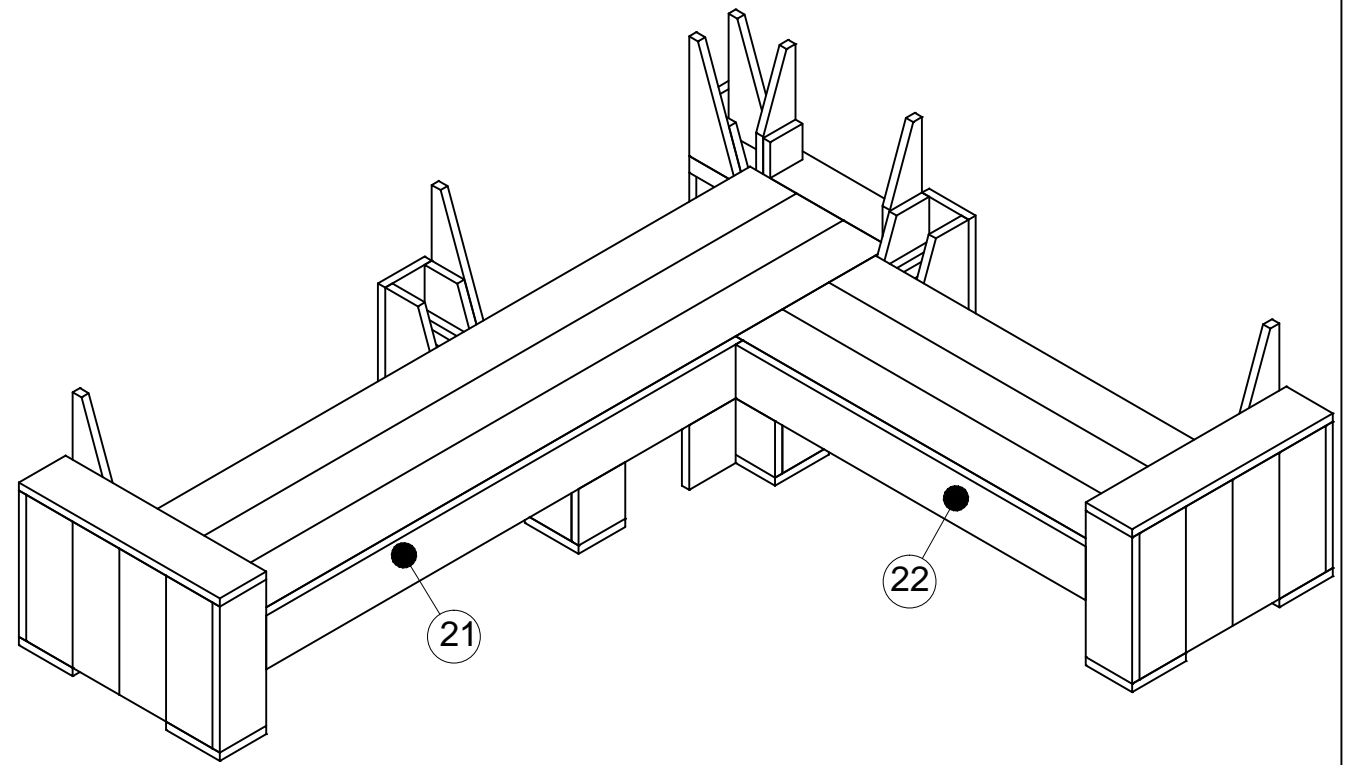

AB

EF

IJK

GH

CD

Gezeichnet von	Fredsbauleitungen.de	7 Von 9
Ecke Sofa-Typ SB		A3

Gezeichnet von Fredsbauanleitungen.de	8 Von 9
Ecke Sofa-Typ SB	A3

Größe	Länge	Artikel	Anzahl der	Material	Dicke	Breite	Länge
Links	2800	1	23	Douglasie	30	195	530
Rechts	2600	2	8	Douglasie	30	195	225
Größe	Länge	3	5	Douglasie	30	195	435
(a)	466,7	4	5	Douglasie	30	195	530
(b)	532	5	1	Douglasie	30	195	840
(c)	2306	6	18	Douglasie	30	195	370
(d)	2291,4	7	2	Douglasie	30	195	205
(e)	2228,4	8	1	Douglasie	30	135	585
(f)	601,7	9	1	Douglasie	30	195	235
(g)	2800	10	1	Douglasie	30	135	585
(h)	1300	11	1	Douglasie	30	135	530
(i)	2600	12	1	Douglasie	30	195	810
		13	1	Douglasie	30	165	585
		14	3	Douglasie	30	195	2440
		15	3	Douglasie	30	195	1595
		16	1	Douglasie	30	195	2228,4
		17	1	Douglasie	30	195	2291,4
		18	1	Douglasie	30	43	2306
		19	2	Douglasie	30	43	2575
		20	1	Douglasie	30	195	2575
		21	1	Douglasie	30	195	1795
		22	1	Douglasie	30	195	1565
		23	1	Douglasie	30	70	2317
		24	1	Douglasie	30	70	2575
		25	4	Douglasie	30	60	780
		26	1	Douglasie	30	60	90
		27	1	Douglasie	30	60	225
		28	1	Douglasie	30	60	170
		29	5	Douglasie	30	60	585
		30	5	Douglasie	30	60	460
		31	18	Douglasie	30	30	780
		32	2	Douglasie	30	30	470
Edelstahl schrauben 5x50 (Löcher für Bohren)							