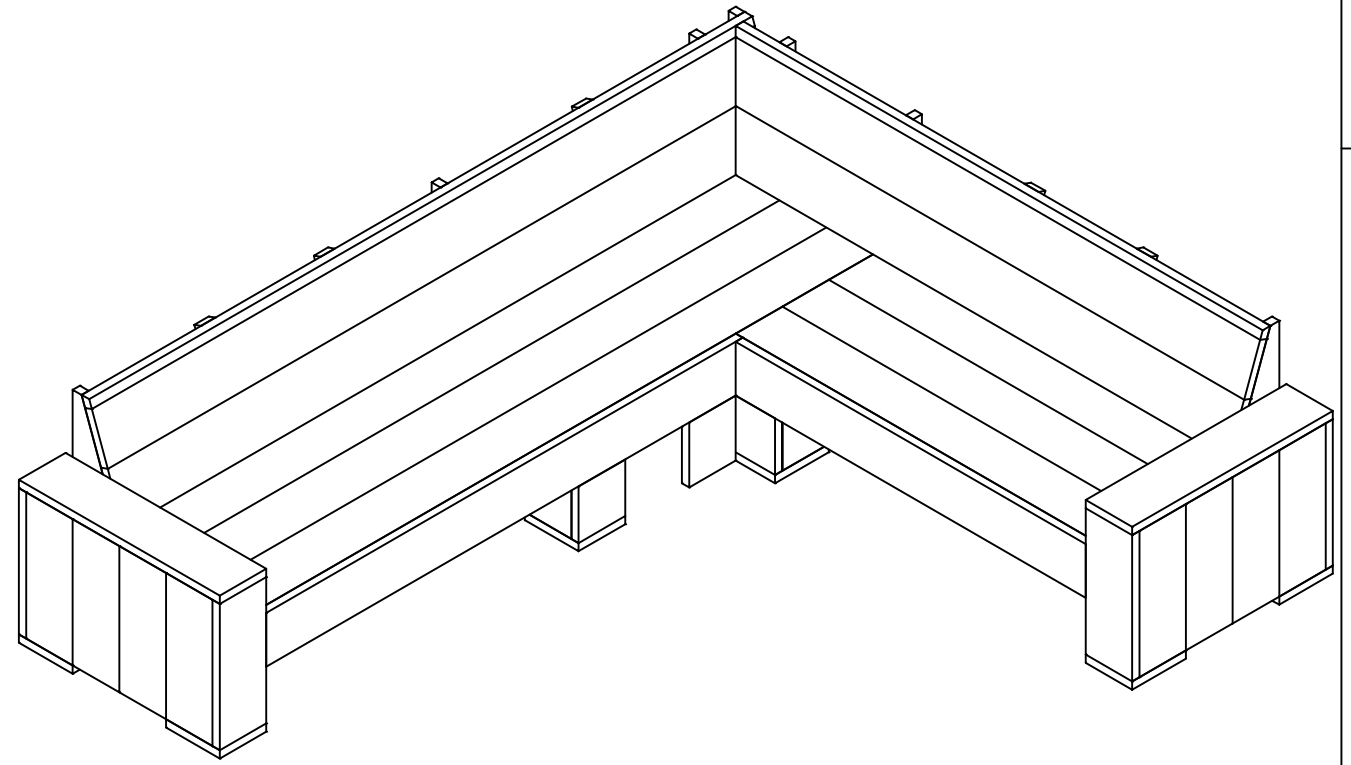

AB

EF

IJK

GH

CD

Gezeichnet von	Fredsbauleitungen.de	7 Von 9
Ecke Sofa-Typ SB		A3

Gezeichnet von Fredsbauanleitungen.de	8 Von 9
Ecke Sofa-Typ SB	A3

Größe	Länge	Artikel	Anzahl der	Material	Dicke	Breite	Länge
Links	2800	1	23	Douglasie	30	195	530
Rechts	2600	2	8	Douglasie	30	195	225
Größe	Länge	3	5	Douglasie	30	195	435
(a)	466,7	4	5	Douglasie	30	195	530
(b)	532	5	1	Douglasie	30	195	840
(c)	2306	6	18	Douglasie	30	195	370
(d)	2291,4	7	2	Douglasie	30	195	205
(e)	2228,4	8	1	Douglasie	30	135	585
(f)	601,7	9	1	Douglasie	30	195	235
(g)	2800	10	1	Douglasie	30	135	585
(h)	1300	11	1	Douglasie	30	135	530
(i)	2600	12	1	Douglasie	30	195	810
		13	1	Douglasie	30	165	585
		14	3	Douglasie	30	195	2440
		15	3	Douglasie	30	195	1595
		16	1	Douglasie	30	195	2228,4
		17	1	Douglasie	30	195	2291,4
		18	1	Douglasie	30	43	2306
		19	2	Douglasie	30	43	2575
		20	1	Douglasie	30	195	2575
		21	1	Douglasie	30	195	1795
		22	1	Douglasie	30	195	1565
		23	1	Douglasie	30	70	2317
		24	1	Douglasie	30	70	2575
		25	4	Douglasie	30	60	780
		26	1	Douglasie	30	60	90
		27	1	Douglasie	30	60	225
		28	1	Douglasie	30	60	170
		29	5	Douglasie	30	60	585
		30	5	Douglasie	30	60	460
		31	18	Douglasie	30	30	780
		32	2	Douglasie	30	30	470
Edelstahl schrauben 5x50 (Löcher für Bohren)							

Gezeichnet von	Fredsbauleitungen.de	9 Von 9
Ecke Sofa-Typ SB		A3