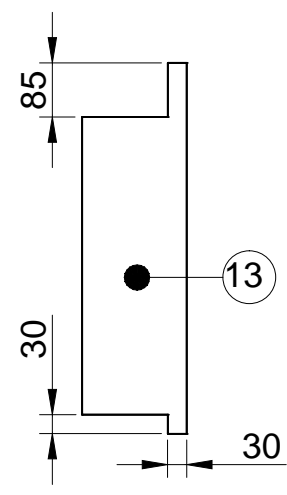

Gezeichnet von	Fredsbauleitungen.de	2 Von 9
Ecke Sofa-Typ SB		A3

Gezeichnet von	Fredsbauleitungen.de	3 Von 9
Ecke Sofa-Typ SB		A3

Gezeichnet von	Fredsbauleitungen.de	4 Von 9
Ecke Sofa-Typ SB		A3

Gezeichnet von	Fredsbauleitungen.de	5 Von 9
Ecke Sofa-Typ SB		A3

Detail 1

N

Gezeichnet von Fredsbauanleitungen.de

6 Von 9

Ecke Sofa-Typ SB

A3

Detail 2

O

AB

EF

IJK

GH

CD

Gezeichnet von	Fredsbauleitungen.de	7 Von 9
Ecke Sofa-Typ SB		A3

Gezeichnet von Fredsbauanleitungen.de	8 Von 9
Ecke Sofa-Typ SB	A3

Größe	Länge	Artikel	Anzahl der	Material	Dicke	Breite	Länge
Links	2800	1	23	Douglasie	30	195	530
Rechts	2600	2	8	Douglasie	30	195	225
Größe	Länge	3	5	Douglasie	30	195	435
(a)	466,7	4	5	Douglasie	30	195	530
(b)	532	5	1	Douglasie	30	195	840
(c)	2306	6	18	Douglasie	30	195	370
(d)	2291,4	7	2	Douglasie	30	195	205
(e)	2228,4	8	1	Douglasie	30	135	585
(f)	601,7	9	1	Douglasie	30	195	235
(g)	2800	10	1	Douglasie	30	135	585
(h)	1300	11	1	Douglasie	30	135	530
(i)	2600	12	1	Douglasie	30	195	810
		13	1	Douglasie	30	165	585
		14	3	Douglasie	30	195	2440
		15	3	Douglasie	30	195	1595
		16	1	Douglasie	30	195	2228,4
		17	1	Douglasie	30	195	2291,4
		18	1	Douglasie	30	43	2306
		19	2	Douglasie	30	43	2575
		20	1	Douglasie	30	195	2575
		21	1	Douglasie	30	195	1795
		22	1	Douglasie	30	195	1565
		23	1	Douglasie	30	70	2317
		24	1	Douglasie	30	70	2575
		25	4	Douglasie	30	60	780
		26	1	Douglasie	30	60	90
		27	1	Douglasie	30	60	225
		28	1	Douglasie	30	60	170
		29	5	Douglasie	30	60	585
		30	5	Douglasie	30	60	460
		31	18	Douglasie	30	30	780
		32	2	Douglasie	30	30	470
Edelstahl schrauben 5x50 (Löcher für Bohren)							

Gezeichnet von	Fredsbauleitungen.de	9 Von 9
Ecke Sofa-Typ SB		A3