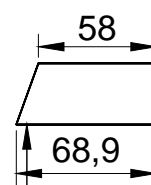

Gezeichnet von	Fredsbauleitungen.de	2 Von 9
Ecke Sofa-Typ SB		A3

Gezeichnet von	Fredsbauleitungen.de	3 Von 9
Ecke Sofa-Typ SB		A3

Gezeichnet von	Fredsbauleitungen.de	4 Von 9
Ecke Sofa-Typ SB		A3

Gezeichnet von	Fredsbauleitungen.de	5 Von 9
Ecke Sofa-Typ SB		A3

Detail 1

N

Gezeichnet von Fredsbauanleitungen.de

6 Von 9

Ecke Sofa-Typ SB

A3

Detail 2

O

AB

EF

IJK

GH

CD

Gezeichnet von	Fredsbauleitungen.de	7 Von 9
Ecke Sofa-Typ SB		A3

Gezeichnet von Fredsbauanleitungen.de	8 Von 9
Ecke Sofa-Typ SB	A3

Größe	Länge	Artikel	Anzahl der	Material	Dicke	Breite	Länge
Links	2800	1	23	Douglasie	30	195	530
Rechts	2600	2	8	Douglasie	30	195	225
Größe	Länge	3	5	Douglasie	30	195	435
(a)	466,7	4	5	Douglasie	30	195	530
(b)	532	5	1	Douglasie	30	195	840
(c)	2306	6	18	Douglasie	30	195	370
(d)	2291,4	7	2	Douglasie	30	195	205
(e)	2228,4	8	1	Douglasie	30	135	585
(f)	601,7	9	1	Douglasie	30	195	235
(g)	2800	10	1	Douglasie	30	135	585
(h)	1300	11	1	Douglasie	30	135	530
(i)	2600	12	1	Douglasie	30	195	810
		13	1	Douglasie	30	165	585
		14	3	Douglasie	30	195	2440
		15	3	Douglasie	30	195	1595
		16	1	Douglasie	30	195	2228,4
		17	1	Douglasie	30	195	2291,4
		18	1	Douglasie	30	43	2306
		19	2	Douglasie	30	43	2575
		20	1	Douglasie	30	195	2575
		21	1	Douglasie	30	195	1795
		22	1	Douglasie	30	195	1565
		23	1	Douglasie	30	70	2317
		24	1	Douglasie	30	70	2575
		25	4	Douglasie	30	60	780
		26	1	Douglasie	30	60	90
		27	1	Douglasie	30	60	225
		28	1	Douglasie	30	60	170
		29	5	Douglasie	30	60	585
		30	5	Douglasie	30	60	460
		31	18	Douglasie	30	30	780
		32	2	Douglasie	30	30	470
Edelstahl schrauben 5x50 (Löcher für Bohren)							