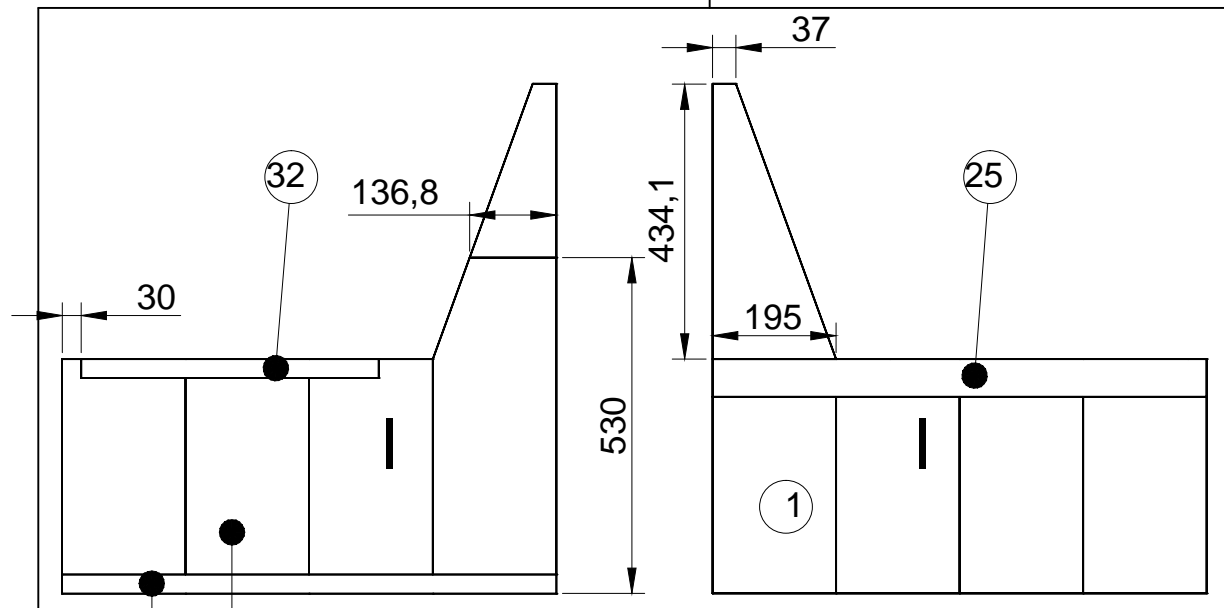

Gezeichnet von	Fredsbauleitungen.de	2 Von 9
Ecke Sofa-Typ SB		A3

Gezeichnet von	Fredsbauleitungen.de	3 Von 9
Ecke Sofa-Typ SB		A3

Gezeichnet von	Fredsbauleitungen.de	4 Von 9
Ecke Sofa-Typ SB		A3

Gezeichnet von	Fredsbauleitungen.de	5 Von 9
Ecke Sofa-Typ SB		A3

Detail 1

N

Gezeichnet von Fredsbauanleitungen.de

6 Von 9

Ecke Sofa-Typ SB

A3

Detail 2

O

AB

EF

IJK

GH

CD

Gezeichnet von	Fredsbauleitungen.de	7 Von 9
Ecke Sofa-Typ SB		A3

Gezeichnet von Fredsbauanleitungen.de	8 Von 9
Ecke Sofa-Typ SB	A3

Größe	Länge	Artikel	Anzahl der	Material	Dicke	Breite	Länge
Links	2800	1	23	Douglasie	30	195	530
Rechts	2600	2	8	Douglasie	30	195	225
Größe	Länge	3	5	Douglasie	30	195	435
(a)	466,7	4	5	Douglasie	30	195	530
(b)	532	5	1	Douglasie	30	195	840
(c)	2306	6	18	Douglasie	30	195	370
(d)	2291,4	7	2	Douglasie	30	195	205
(e)	2228,4	8	1	Douglasie	30	135	585
(f)	601,7	9	1	Douglasie	30	195	235
(g)	2800	10	1	Douglasie	30	135	585
(h)	1300	11	1	Douglasie	30	135	530
(i)	2600	12	1	Douglasie	30	195	810
		13	1	Douglasie	30	165	585
		14	3	Douglasie	30	195	2440
		15	3	Douglasie	30	195	1595
		16	1	Douglasie	30	195	2228,4
		17	1	Douglasie	30	195	2291,4
		18	1	Douglasie	30	43	2306
		19	2	Douglasie	30	43	2575
		20	1	Douglasie	30	195	2575
		21	1	Douglasie	30	195	1795
		22	1	Douglasie	30	195	1565
		23	1	Douglasie	30	70	2317
		24	1	Douglasie	30	70	2575
		25	4	Douglasie	30	60	780
		26	1	Douglasie	30	60	90
		27	1	Douglasie	30	60	225
		28	1	Douglasie	30	60	170
		29	5	Douglasie	30	60	585
		30	5	Douglasie	30	60	460
		31	18	Douglasie	30	30	780
		32	2	Douglasie	30	30	470
Edelstahl schrauben 5x50 (Löcher für Bohren)							