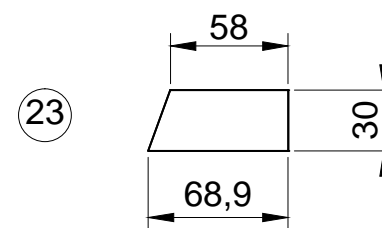

Gezeichnet von	Fredsbauleitungen.de	2 Von 9
Ecke Sofa-Typ SB		A3

Gezeichnet von	Fredsbauleitungen.de	3 Von 9
Ecke Sofa-Typ SB		A3

Gezeichnet von	Fredsbauleitungen.de	4 Von 9
Ecke Sofa-Typ SB		A3

Gezeichnet von	Fredsbauleitungen.de	5 Von 9
Ecke Sofa-Typ SB		A3

Detail 1

N

Gezeichnet von Fredsbauanleitungen.de

6 Von 9

Ecke Sofa-Typ SB

A3

Detail 2

O

AB

EF

IJK

GH

CD

Gezeichnet von	Fredsbauleitungen.de	7 Von 9
Ecke Sofa-Typ SB		A3

Gezeichnet von Fredsbauanleitungen.de	8 Von 9
Ecke Sofa-Typ SB	A3

Größe	Länge	Artikel	Anzahl der	Material	Dicke	Breite	Länge
Links	2800	1	23	Douglasie	30	195	530
Rechts	2600	2	8	Douglasie	30	195	225
Größe	Länge	3	5	Douglasie	30	195	435
(a)	466,7	4	5	Douglasie	30	195	530
(b)	532	5	1	Douglasie	30	195	840
(c)	2306	6	18	Douglasie	30	195	370
(d)	2291,4	7	2	Douglasie	30	195	205
(e)	2228,4	8	1	Douglasie	30	135	585
(f)	601,7	9	1	Douglasie	30	195	235
(g)	2800	10	1	Douglasie	30	135	585
(h)	1300	11	1	Douglasie	30	135	530
(i)	2600	12	1	Douglasie	30	195	810
		13	1	Douglasie	30	165	585
		14	3	Douglasie	30	195	2440
		15	3	Douglasie	30	195	1595
		16	1	Douglasie	30	195	2228,4
		17	1	Douglasie	30	195	2291,4
		18	1	Douglasie	30	43	2306
		19	2	Douglasie	30	43	2575
		20	1	Douglasie	30	195	2575
		21	1	Douglasie	30	195	1795
		22	1	Douglasie	30	195	1565
		23	1	Douglasie	30	70	2317
		24	1	Douglasie	30	70	2575
		25	4	Douglasie	30	60	780
		26	1	Douglasie	30	60	90
		27	1	Douglasie	30	60	225
		28	1	Douglasie	30	60	170
		29	5	Douglasie	30	60	585
		30	5	Douglasie	30	60	460
		31	18	Douglasie	30	30	780
		32	2	Douglasie	30	30	470
Edelstahl schrauben 5x50 (Löcher für Bohren)							