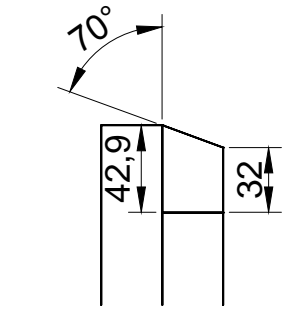

Gezeichnet von	Fredsbauleitungen.de	2 Von 9
Ecke Sofa-Typ SB		A3

Gezeichnet von	Fredsbauleitungen.de	3 Von 9
Ecke Sofa-Typ SB		A3

Gezeichnet von	Fredsbauleitungen.de	4 Von 9
Ecke Sofa-Typ SB		A3

Gezeichnet von	Fredsbauleitungen.de	5 Von 9
Ecke Sofa-Typ SB		A3

Detail 1

N

Gezeichnet von Fredsbauanleitungen.de

6 Von 9

Ecke Sofa-Typ SB

A3

Detail 2

O

AB

EF

IJK

GH

CD

Gezeichnet von	Fredsbauleitungen.de	7 Von 9
Ecke Sofa-Typ SB		A3

Gezeichnet von Fredsbauanleitungen.de	8 Von 9
Ecke Sofa-Typ SB	A3

Größe	Länge	Artikel	Anzahl der	Material	Dicke	Breite	Länge
Links	2800	1	23	Douglasie	30	195	530
Rechts	2600	2	8	Douglasie	30	195	225
Größe	Länge	3	5	Douglasie	30	195	435
(a)	466,7	4	5	Douglasie	30	195	530
(b)	532	5	1	Douglasie	30	195	840
(c)	2306	6	18	Douglasie	30	195	370
(d)	2291,4	7	2	Douglasie	30	195	205
(e)	2228,4	8	1	Douglasie	30	135	585
(f)	601,7	9	1	Douglasie	30	195	235
(g)	2800	10	1	Douglasie	30	135	585
(h)	1300	11	1	Douglasie	30	135	530
(i)	2600	12	1	Douglasie	30	195	810
		13	1	Douglasie	30	165	585
		14	3	Douglasie	30	195	2440
		15	3	Douglasie	30	195	1595
		16	1	Douglasie	30	195	2228,4
		17	1	Douglasie	30	195	2291,4
		18	1	Douglasie	30	43	2306
		19	2	Douglasie	30	43	2575
		20	1	Douglasie	30	195	2575
		21	1	Douglasie	30	195	1795
		22	1	Douglasie	30	195	1565
		23	1	Douglasie	30	70	2317
		24	1	Douglasie	30	70	2575
		25	4	Douglasie	30	60	780
		26	1	Douglasie	30	60	90
		27	1	Douglasie	30	60	225
		28	1	Douglasie	30	60	170
		29	5	Douglasie	30	60	585
		30	5	Douglasie	30	60	460
		31	18	Douglasie	30	30	780
		32	2	Douglasie	30	30	470
Edelstahl schrauben 5x50 (Löcher für Bohren)							