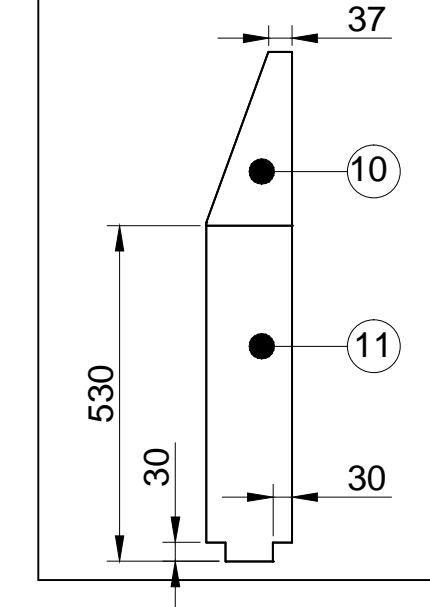

Gezeichnet von	Fredsbauleitungen.de	2 Von 9
Ecke Sofa-Typ SB		A3

Gezeichnet von	Fredsbauleitungen.de	3 Von 9
Ecke Sofa-Typ SB		A3

Gezeichnet von	Fredsbauleitungen.de	4 Von 9
Ecke Sofa-Typ SB		A3

Gezeichnet von	Fredsbauleitungen.de	5 Von 9
Ecke Sofa-Typ SB		A3

Detail 1

N

Gezeichnet von Fredsbauanleitungen.de

6 Von 9

Ecke Sofa-Typ SB

A3

Detail 2

O

AB

EF

IJK

GH

CD

Gezeichnet von	Fredsbauleitungen.de	7 Von 9
Ecke Sofa-Typ SB		A3

Gezeichnet von Fredsbauanleitungen.de	8 Von 9
Ecke Sofa-Typ SB	A3

Größe	Länge	Artikel	Anzahl der	Material	Dicke	Breite	Länge
Links	2800	1	23	Douglasie	30	195	530
Rechts	2600	2	8	Douglasie	30	195	225
Größe	Länge	3	5	Douglasie	30	195	435
(a)	466,7	4	5	Douglasie	30	195	530
(b)	532	5	1	Douglasie	30	195	840
(c)	2306	6	18	Douglasie	30	195	370
(d)	2291,4	7	2	Douglasie	30	195	205
(e)	2228,4	8	1	Douglasie	30	135	585
(f)	601,7	9	1	Douglasie	30	195	235
(g)	2800	10	1	Douglasie	30	135	585
(h)	1300	11	1	Douglasie	30	135	530
(i)	2600	12	1	Douglasie	30	195	810
		13	1	Douglasie	30	165	585
		14	3	Douglasie	30	195	2440
		15	3	Douglasie	30	195	1595
		16	1	Douglasie	30	195	2228,4
		17	1	Douglasie	30	195	2291,4
		18	1	Douglasie	30	43	2306
		19	2	Douglasie	30	43	2575
		20	1	Douglasie	30	195	2575
		21	1	Douglasie	30	195	1795
		22	1	Douglasie	30	195	1565
		23	1	Douglasie	30	70	2317
		24	1	Douglasie	30	70	2575
		25	4	Douglasie	30	60	780
		26	1	Douglasie	30	60	90
		27	1	Douglasie	30	60	225
		28	1	Douglasie	30	60	170
		29	5	Douglasie	30	60	585
		30	5	Douglasie	30	60	460
		31	18	Douglasie	30	30	780
		32	2	Douglasie	30	30	470
Edelstahl schrauben 5x50 (Löcher für Bohren)							

Gezeichnet von	Fredsbauleitungen.de	9 Von 9
Ecke Sofa-Typ SB		A3