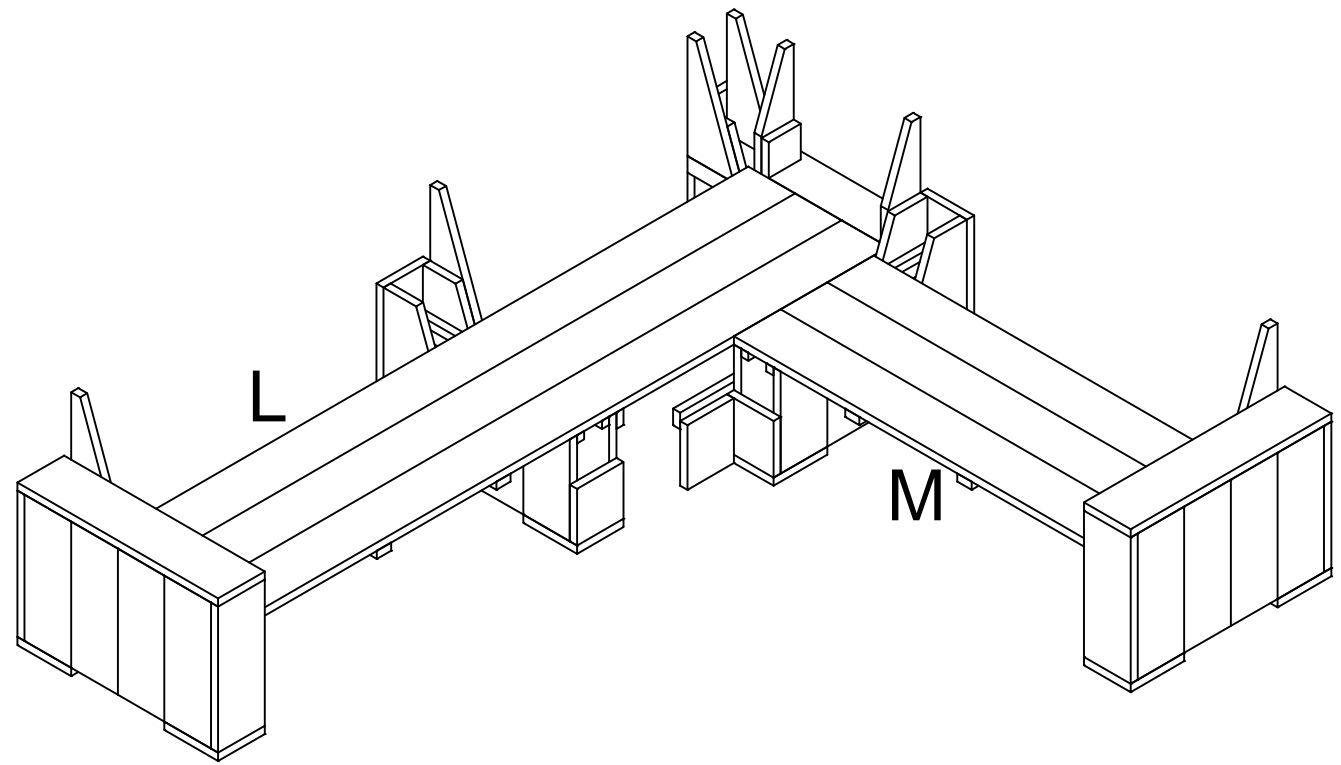

AB

EF

IJK

GH

CD

Gezeichnet von	Fredsbauleitungen.de	7 Von 9
Ecke Sofa-Typ SB		A3

Gezeichnet von Fredsbauanleitungen.de	8 Von 9
Ecke Sofa-Typ SB	A3

Größe	Länge	Artikel	Anzahl der	Material	Dicke	Breite	Länge
Links	2800	1	23	Douglasie	30	195	530
Rechts	2600	2	8	Douglasie	30	195	225
Größe	Länge	3	5	Douglasie	30	195	435
(a)	466,7	4	5	Douglasie	30	195	530
(b)	532	5	1	Douglasie	30	195	840
(c)	2306	6	18	Douglasie	30	195	370
(d)	2291,4	7	2	Douglasie	30	195	205
(e)	2228,4	8	1	Douglasie	30	135	585
(f)	601,7	9	1	Douglasie	30	195	235
(g)	2800	10	1	Douglasie	30	135	585
(h)	1300	11	1	Douglasie	30	135	530
(i)	2600	12	1	Douglasie	30	195	810
		13	1	Douglasie	30	165	585
		14	3	Douglasie	30	195	2440
		15	3	Douglasie	30	195	1595
		16	1	Douglasie	30	195	2228,4
		17	1	Douglasie	30	195	2291,4
		18	1	Douglasie	30	43	2306
		19	2	Douglasie	30	43	2575
		20	1	Douglasie	30	195	2575
		21	1	Douglasie	30	195	1795
		22	1	Douglasie	30	195	1565
		23	1	Douglasie	30	70	2317
		24	1	Douglasie	30	70	2575
		25	4	Douglasie	30	60	780
		26	1	Douglasie	30	60	90
		27	1	Douglasie	30	60	225
		28	1	Douglasie	30	60	170
		29	5	Douglasie	30	60	585
		30	5	Douglasie	30	60	460
		31	18	Douglasie	30	30	780
		32	2	Douglasie	30	30	470
Edelstahl schrauben 5x50 (Löcher für Bohren)							

Gezeichnet von	Fredsbauleitungen.de	9 Von 9
Ecke Sofa-Typ SB		A3