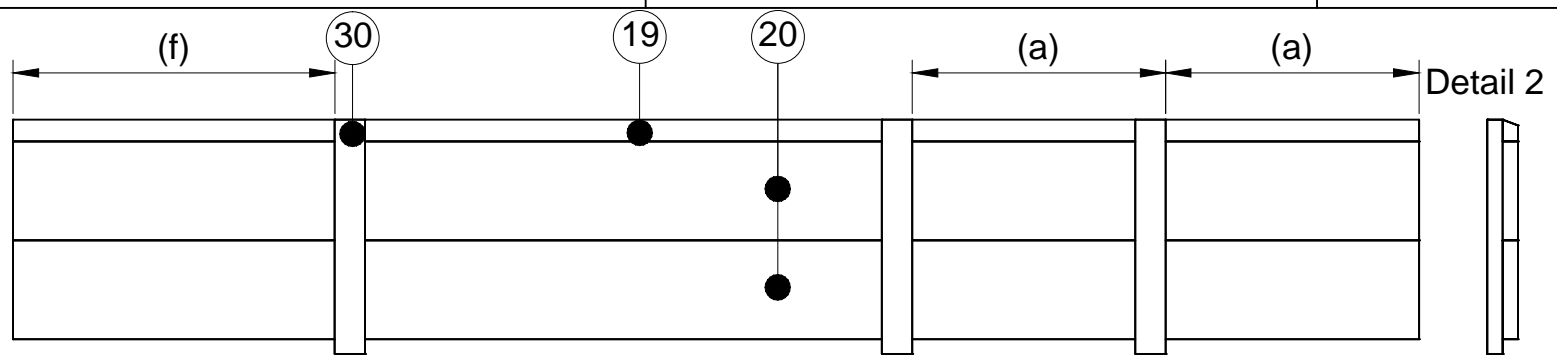

Gezeichnet von	Fredsbauleitungen.de	2 Von 9
Ecke Sofa-Typ SB		A3

Gezeichnet von	Fredsbauleitungen.de	3 Von 9
Ecke Sofa-Typ SB		A3

Gezeichnet von	Fredsbauleitungen.de	4 Von 9
Ecke Sofa-Typ SB		A3

Gezeichnet von	Fredsbauleitungen.de	5 Von 9
Ecke Sofa-Typ SB		A3

Detail 1

N

Gezeichnet von Fredsbauanleitungen.de

6 Von 9

Ecke Sofa-Typ SB

A3

Detail 2

O

AB

EF

IJK

GH

CD

Gezeichnet von	Fredsbauleitungen.de	7 Von 9
Ecke Sofa-Typ SB		A3

Gezeichnet von Fredsbauanleitungen.de	8 Von 9
Ecke Sofa-Typ SB	A3

Größe	Länge	Artikel	Anzahl der	Material	Dicke	Breite	Länge
Links	2800	1	23	Douglasie	30	195	530
Rechts	2600	2	8	Douglasie	30	195	225
Größe	Länge	3	5	Douglasie	30	195	435
(a)	466,7	4	5	Douglasie	30	195	530
(b)	532	5	1	Douglasie	30	195	840
(c)	2306	6	18	Douglasie	30	195	370
(d)	2291,4	7	2	Douglasie	30	195	205
(e)	2228,4	8	1	Douglasie	30	135	585
(f)	601,7	9	1	Douglasie	30	195	235
(g)	2800	10	1	Douglasie	30	135	585
(h)	1300	11	1	Douglasie	30	135	530
(i)	2600	12	1	Douglasie	30	195	810
		13	1	Douglasie	30	165	585
		14	3	Douglasie	30	195	2440
		15	3	Douglasie	30	195	1595
		16	1	Douglasie	30	195	2228,4
		17	1	Douglasie	30	195	2291,4
		18	1	Douglasie	30	43	2306
		19	2	Douglasie	30	43	2575
		20	1	Douglasie	30	195	2575
		21	1	Douglasie	30	195	1795
		22	1	Douglasie	30	195	1565
		23	1	Douglasie	30	70	2317
		24	1	Douglasie	30	70	2575
		25	4	Douglasie	30	60	780
		26	1	Douglasie	30	60	90
		27	1	Douglasie	30	60	225
		28	1	Douglasie	30	60	170
		29	5	Douglasie	30	60	585
		30	5	Douglasie	30	60	460
		31	18	Douglasie	30	30	780
		32	2	Douglasie	30	30	470
Edelstahl schrauben 5x50 (Löcher für Bohren)							