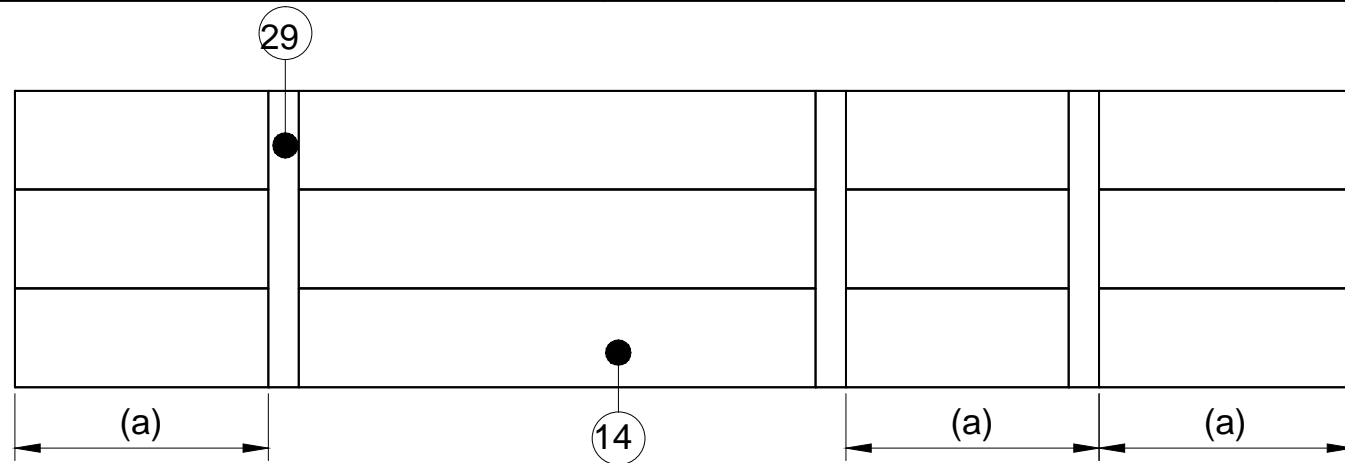

Gezeichnet von	Fredsbauleitungen.de	2 Von 9
Ecke Sofa-Typ SB		A3

Gezeichnet von	Fredsbauleitungen.de	3 Von 9
Ecke Sofa-Typ SB		A3

Gezeichnet von	Fredsbauleitungen.de	4 Von 9
Ecke Sofa-Typ SB		A3

Gezeichnet von	Fredsbauleitungen.de	5 Von 9
Ecke Sofa-Typ SB		A3

Detail 1

N

Gezeichnet von Fredsbauanleitungen.de

6 Von 9

Ecke Sofa-Typ SB

A3

Detail 2

O

AB

EF

IJK

GH

CD

Gezeichnet von	Fredsbauleitungen.de	7 Von 9
Ecke Sofa-Typ SB		A3

Gezeichnet von Fredsbauanleitungen.de	8 Von 9
Ecke Sofa-Typ SB	A3

Größe	Länge	Artikel	Anzahl der	Material	Dicke	Breite	Länge
Links	2800	1	23	Douglasie	30	195	530
Rechts	2600	2	8	Douglasie	30	195	225
Größe	Länge	3	5	Douglasie	30	195	435
(a)	466,7	4	5	Douglasie	30	195	530
(b)	532	5	1	Douglasie	30	195	840
(c)	2306	6	18	Douglasie	30	195	370
(d)	2291,4	7	2	Douglasie	30	195	205
(e)	2228,4	8	1	Douglasie	30	135	585
(f)	601,7	9	1	Douglasie	30	195	235
(g)	2800	10	1	Douglasie	30	135	585
(h)	1300	11	1	Douglasie	30	135	530
(i)	2600	12	1	Douglasie	30	195	810
		13	1	Douglasie	30	165	585
		14	3	Douglasie	30	195	2440
		15	3	Douglasie	30	195	1595
		16	1	Douglasie	30	195	2228,4
		17	1	Douglasie	30	195	2291,4
		18	1	Douglasie	30	43	2306
		19	2	Douglasie	30	43	2575
		20	1	Douglasie	30	195	2575
		21	1	Douglasie	30	195	1795
		22	1	Douglasie	30	195	1565
		23	1	Douglasie	30	70	2317
		24	1	Douglasie	30	70	2575
		25	4	Douglasie	30	60	780
		26	1	Douglasie	30	60	90
		27	1	Douglasie	30	60	225
		28	1	Douglasie	30	60	170
		29	5	Douglasie	30	60	585
		30	5	Douglasie	30	60	460
		31	18	Douglasie	30	30	780
		32	2	Douglasie	30	30	470
Edelstahl schrauben 5x50 (Löcher für Bohren)							