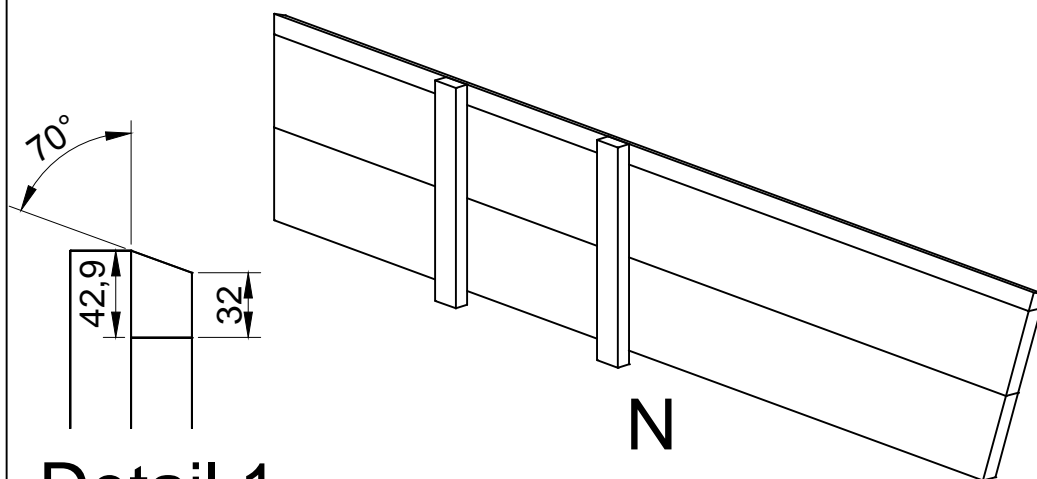

Gezeichnet von	Fredsbauleitungen.de	2 Von 9
Ecke Sofa-Typ SB		A3

Gezeichnet von	Fredsbauleitungen.de	3 Von 9
Ecke Sofa-Typ SB		A3

Gezeichnet von	Fredsbauleitungen.de	4 Von 9
Ecke Sofa-Typ SB		A3

Gezeichnet von	Fredsbauleitungen.de	5 Von 9
Ecke Sofa-Typ SB		A3

Detail 1

N

Gezeichnet von Fredsbauanleitungen.de

6 Von 9

Ecke Sofa-Typ SB

A3

Detail 2

O

AB

EF

IJK

GH

CD

Gezeichnet von	Fredsbauleitungen.de	7 Von 9
Ecke Sofa-Typ SB		A3

Gezeichnet von Fredsbauanleitungen.de	8 Von 9
Ecke Sofa-Typ SB	A3

Größe	Länge	Artikel	Anzahl der	Material	Dicke	Breite	Länge
Links	2800	1	23	Douglasie	30	195	530
Rechts	2600	2	8	Douglasie	30	195	225
Größe	Länge	3	5	Douglasie	30	195	435
(a)	466,7	4	5	Douglasie	30	195	530
(b)	532	5	1	Douglasie	30	195	840
(c)	2306	6	18	Douglasie	30	195	370
(d)	2291,4	7	2	Douglasie	30	195	205
(e)	2228,4	8	1	Douglasie	30	135	585
(f)	601,7	9	1	Douglasie	30	195	235
(g)	2800	10	1	Douglasie	30	135	585
(h)	1300	11	1	Douglasie	30	135	530
(i)	2600	12	1	Douglasie	30	195	810
		13	1	Douglasie	30	165	585
		14	3	Douglasie	30	195	2440
		15	3	Douglasie	30	195	1595
		16	1	Douglasie	30	195	2228,4
		17	1	Douglasie	30	195	2291,4
		18	1	Douglasie	30	43	2306
		19	2	Douglasie	30	43	2575
		20	1	Douglasie	30	195	2575
		21	1	Douglasie	30	195	1795
		22	1	Douglasie	30	195	1565
		23	1	Douglasie	30	70	2317
		24	1	Douglasie	30	70	2575
		25	4	Douglasie	30	60	780
		26	1	Douglasie	30	60	90
		27	1	Douglasie	30	60	225
		28	1	Douglasie	30	60	170
		29	5	Douglasie	30	60	585
		30	5	Douglasie	30	60	460
		31	18	Douglasie	30	30	780
		32	2	Douglasie	30	30	470
Edelstahl schrauben 5x50 (Löcher für Bohren)							