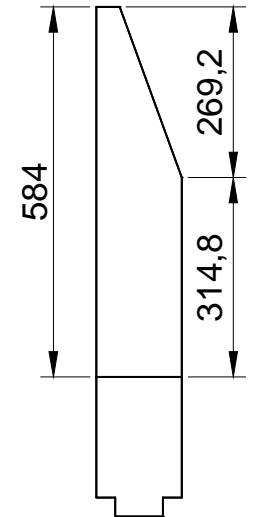

Gezeichnet von	Fredsbauleitungen.de	2 Von 9
Ecke Sofa-Typ SB		A3

Gezeichnet von	Fredsbauleitungen.de	3 Von 9
Ecke Sofa-Typ SB		A3

Gezeichnet von	Fredsbauleitungen.de	4 Von 9
Ecke Sofa-Typ SB		A3

Gezeichnet von	Fredsbauleitungen.de	5 Von 9
Ecke Sofa-Typ SB		A3

Detail 1

N

Gezeichnet von Fredsbauanleitungen.de

6 Von 9

Ecke Sofa-Typ SB

A3

Detail 2

O

AB

EF

IJK

GH

CD

Gezeichnet von	Fredsbauleitungen.de	7 Von 9
Ecke Sofa-Typ SB		A3

Gezeichnet von Fredsbauanleitungen.de	8 Von 9
Ecke Sofa-Typ SB	A3

Größe	Länge	Artikel	Anzahl der	Material	Dicke	Breite	Länge
Links	2800	1	23	Douglasie	30	195	530
Rechts	2600	2	8	Douglasie	30	195	225
Größe	Länge	3	5	Douglasie	30	195	435
(a)	466,7	4	5	Douglasie	30	195	530
(b)	532	5	1	Douglasie	30	195	840
(c)	2306	6	18	Douglasie	30	195	370
(d)	2291,4	7	2	Douglasie	30	195	205
(e)	2228,4	8	1	Douglasie	30	135	585
(f)	601,7	9	1	Douglasie	30	195	235
(g)	2800	10	1	Douglasie	30	135	585
(h)	1300	11	1	Douglasie	30	135	530
(i)	2600	12	1	Douglasie	30	195	810
		13	1	Douglasie	30	165	585
		14	3	Douglasie	30	195	2440
		15	3	Douglasie	30	195	1595
		16	1	Douglasie	30	195	2228,4
		17	1	Douglasie	30	195	2291,4
		18	1	Douglasie	30	43	2306
		19	2	Douglasie	30	43	2575
		20	1	Douglasie	30	195	2575
		21	1	Douglasie	30	195	1795
		22	1	Douglasie	30	195	1565
		23	1	Douglasie	30	70	2317
		24	1	Douglasie	30	70	2575
		25	4	Douglasie	30	60	780
		26	1	Douglasie	30	60	90
		27	1	Douglasie	30	60	225
		28	1	Douglasie	30	60	170
		29	5	Douglasie	30	60	585
		30	5	Douglasie	30	60	460
		31	18	Douglasie	30	30	780
		32	2	Douglasie	30	30	470
Edelstahl schrauben 5x50 (Löcher für Bohren)							