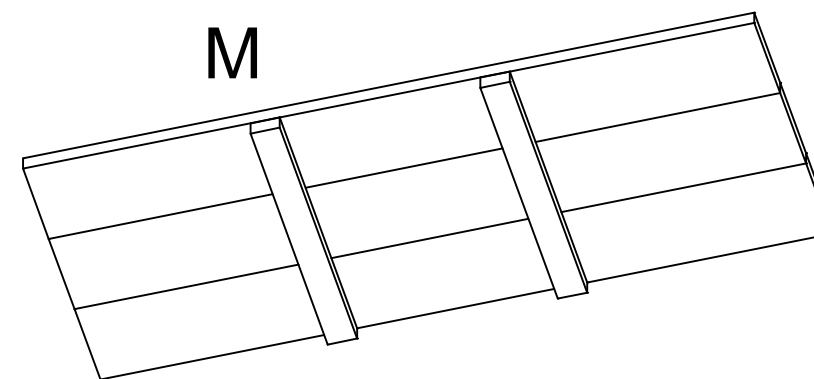

Gezeichnet von	Fredsbauleitungen.de	2 Von 9
Ecke Sofa-Typ SB		A3

Gezeichnet von	Fredsbauleitungen.de	3 Von 9
Ecke Sofa-Typ SB		A3

Gezeichnet von	Fredsbauleitungen.de	4 Von 9
Ecke Sofa-Typ SB		A3

Gezeichnet von	Fredsbauleitungen.de	5 Von 9
Ecke Sofa-Typ SB		A3

Detail 1

N

Gezeichnet von Fredsbauanleitungen.de

6 Von 9

Ecke Sofa-Typ SB

A3

Detail 2

O

AB

EF

IJK

GH

CD

Gezeichnet von	Fredsbauleitungen.de	7 Von 9
Ecke Sofa-Typ SB		A3

Gezeichnet von Fredsbauanleitungen.de	8 Von 9
Ecke Sofa-Typ SB	A3

Größe	Länge	Artikel	Anzahl der	Material	Dicke	Breite	Länge
Links	2800	1	23	Douglasie	30	195	530
Rechts	2600	2	8	Douglasie	30	195	225
Größe	Länge	3	5	Douglasie	30	195	435
(a)	466,7	4	5	Douglasie	30	195	530
(b)	532	5	1	Douglasie	30	195	840
(c)	2306	6	18	Douglasie	30	195	370
(d)	2291,4	7	2	Douglasie	30	195	205
(e)	2228,4	8	1	Douglasie	30	135	585
(f)	601,7	9	1	Douglasie	30	195	235
(g)	2800	10	1	Douglasie	30	135	585
(h)	1300	11	1	Douglasie	30	135	530
(i)	2600	12	1	Douglasie	30	195	810
		13	1	Douglasie	30	165	585
		14	3	Douglasie	30	195	2440
		15	3	Douglasie	30	195	1595
		16	1	Douglasie	30	195	2228,4
		17	1	Douglasie	30	195	2291,4
		18	1	Douglasie	30	43	2306
		19	2	Douglasie	30	43	2575
		20	1	Douglasie	30	195	2575
		21	1	Douglasie	30	195	1795
		22	1	Douglasie	30	195	1565
		23	1	Douglasie	30	70	2317
		24	1	Douglasie	30	70	2575
		25	4	Douglasie	30	60	780
		26	1	Douglasie	30	60	90
		27	1	Douglasie	30	60	225
		28	1	Douglasie	30	60	170
		29	5	Douglasie	30	60	585
		30	5	Douglasie	30	60	460
		31	18	Douglasie	30	30	780
		32	2	Douglasie	30	30	470
Edelstahl schrauben 5x50 (Löcher für Bohren)							

Gezeichnet von	Fredsbauleitungen.de	9 Von 9
Ecke Sofa-Typ SB		A3