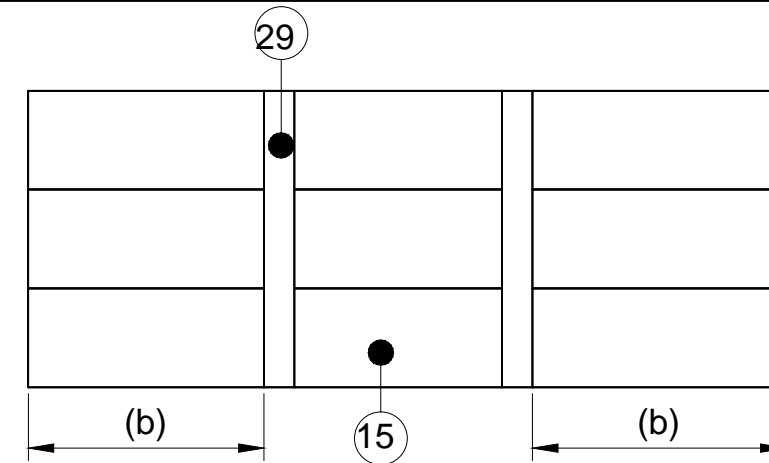

Gezeichnet von	Fredsbauleitungen.de	2 Von 9
Ecke Sofa-Typ SB		A3

Gezeichnet von	Fredsbauleitungen.de	3 Von 9
Ecke Sofa-Typ SB		A3

Gezeichnet von	Fredsbauleitungen.de	4 Von 9
Ecke Sofa-Typ SB		A3

Gezeichnet von	Fredsbauleitungen.de	5 Von 9
Ecke Sofa-Typ SB		A3

Detail 1

N

Gezeichnet von Fredsbauanleitungen.de

6 Von 9

Ecke Sofa-Typ SB

A3

Detail 2

O

AB

EF

IJK

GH

CD

Gezeichnet von	Fredsbauleitungen.de	7 Von 9
Ecke Sofa-Typ SB		A3

Gezeichnet von Fredsbauanleitungen.de	8 Von 9
Ecke Sofa-Typ SB	A3

Größe	Länge	Artikel	Anzahl der	Material	Dicke	Breite	Länge
Links	2800	1	23	Douglasie	30	195	530
Rechts	2600	2	8	Douglasie	30	195	225
Größe	Länge	3	5	Douglasie	30	195	435
(a)	466,7	4	5	Douglasie	30	195	530
(b)	532	5	1	Douglasie	30	195	840
(c)	2306	6	18	Douglasie	30	195	370
(d)	2291,4	7	2	Douglasie	30	195	205
(e)	2228,4	8	1	Douglasie	30	135	585
(f)	601,7	9	1	Douglasie	30	195	235
(g)	2800	10	1	Douglasie	30	135	585
(h)	1300	11	1	Douglasie	30	135	530
(i)	2600	12	1	Douglasie	30	195	810
		13	1	Douglasie	30	165	585
		14	3	Douglasie	30	195	2440
		15	3	Douglasie	30	195	1595
		16	1	Douglasie	30	195	2228,4
		17	1	Douglasie	30	195	2291,4
		18	1	Douglasie	30	43	2306
		19	2	Douglasie	30	43	2575
		20	1	Douglasie	30	195	2575
		21	1	Douglasie	30	195	1795
		22	1	Douglasie	30	195	1565
		23	1	Douglasie	30	70	2317
		24	1	Douglasie	30	70	2575
		25	4	Douglasie	30	60	780
		26	1	Douglasie	30	60	90
		27	1	Douglasie	30	60	225
		28	1	Douglasie	30	60	170
		29	5	Douglasie	30	60	585
		30	5	Douglasie	30	60	460
		31	18	Douglasie	30	30	780
		32	2	Douglasie	30	30	470
Edelstahl schrauben 5x50 (Löcher für Bohren)							

Gezeichnet von	Fredsbauleitungen.de	9 Von 9
Ecke Sofa-Typ SB		A3